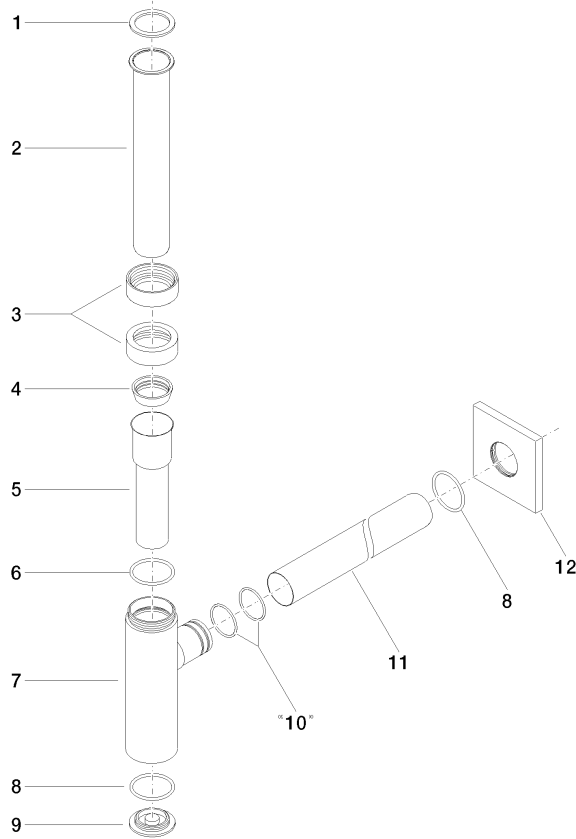

Siphon for basin 1 1/4" - Champagne (22kt Gold)

IMO

10 060 780

• rosette 78 x 78 mm

Fits: IMO, MEM, CL.1, CYO

	Champagne (22kt Gold)	10 060 780-47
	Chrome	10 060 780-00
	Brushed Platinum	10 060 780-06
	Platinum	10 060 780-08
	Dark Chrome	10 060 780-19
	Brushed Durabronze (23kt Gold)	10 060 780-28
	Matte Black	10 060 780-33
	Brushed Champagne (22kt Gold)	10 060 780-46
	Brushed Chrome	10 060 780-93
	Brushed Dark Platinum	10 060 780-99

10 060 780

mm [inches]

10 060 780

Parts for other finishes can be found here: [Chrome](#)

Spare parts list

No.	Item Number	Name	Quantity used	Delivery time
1	09 14 20 060 90	seal	1	2
2	09 28 23 007-47	pipe	1	30
3	09 23 30 022-47	nut	2	30
4	09 14 03 015 90	seal	1	2
5	09 28 23 019-47	pipe	1	-
Spare part can no longer be ordered, please order the replacement item				
6	09 14 10 149 90	seal	1	2
7	04 11 01 045 00-47	casing	1	30
8	09 14 10 148 90	seal	2	2
9	09 21 02 004-47	lid	1	30
10	09 14 10 112 90	seal	2	2
11	09 28 23 018-47	pipe	1	30
12	09 27 78 021-47	rosette	1	30