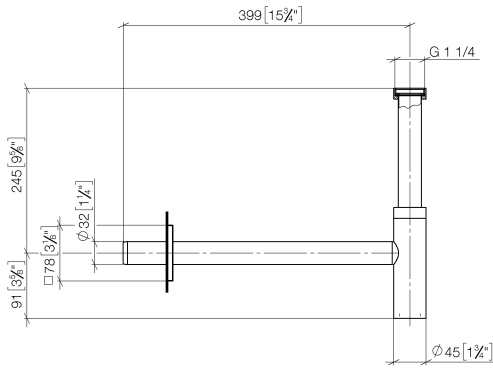

Siphon for basin 1 1/4" - Champagne (22kt Gold)

IMO

10 060 780

• rosette 78 x 78 mm

Fits: IMO, MEM, CL.1, CYO

	Champagne (22kt Gold)	10 060 780-47
	Chrome	10 060 780-00
	Brushed Platinum	10 060 780-06
	Platinum	10 060 780-08
	Dark Chrome	10 060 780-19
	Brushed Durabronze (23kt Gold)	10 060 780-28
	Matte Black	10 060 780-33
	Brushed Champagne (22kt Gold)	10 060 780-46
	Brushed Chrome	10 060 780-93
	Brushed Dark Platinum	10 060 780-99

10 060 780

mm [inches]

10 060 780

Parts for other finishes can be found here: [Chrome](#)

Spare parts list

No.	Item Number	Name	Quantity used	Delivery time
1	09 14 20 060 90	seal	1	2
2	09 28 23 007-47	pipe	1	30
3	09 23 30 022-47	nut	2	30
4	09 14 03 015 90	seal	1	2
5	09 28 23 019-47	pipe	1	-
Spare part can no longer be ordered, please order the replacement item				
6	09 14 10 149 90	seal	1	2
7	04 11 01 045 00-47	casing	1	30
8	09 14 10 148 90	seal	2	2
9	09 21 02 004-47	lid	1	30
10	09 14 10 112 90	seal	2	2
11	09 28 23 018-47	pipe	1	30
12	09 27 78 021-47	rosette	1	30